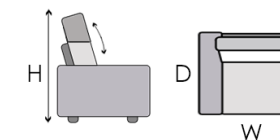

# FORMA

Modules disponibles (Available modules):

**C250**

194 cm x 78/96 cm x 108 cm  
73 kg / 1 pcs

**B250L**

172 cm x 78/96 cm x 108 cm  
63 kg / 1 pcs

**B250R**

172 cm x 78/96 cm x 108 cm  
63 kg / 1 pcs

**B150L**

108 cm x 78/96 cm x 108 cm  
35 kg / 1 pcs

**B150R**

108 cm x 78/96 cm x 108 cm  
35 kg / 1 pcs

**CH00L**

100 cm x 78/96 cm x 175 cm  
50 kg / 1 pcs

**CH00R**

100 cm x 78/96 cm x 175 cm  
50 kg / 1 pcs

**P000**

96 cm x 45 cm x 64 cm  
19 kg / 1 pcs

**P010**

100 cm x 43 cm x 40 cm  
17 kg / 1 pcs

**Dimensions**

W x H x D

#### Dimensions principales: / Main dimensions:

Hauteur d'assise: 45 cm / Hauteur de caisse: 78 cm / Profondeur d'assise: 54/69 cm / Largeur de l'accoudoir: 22 cm  
Seat height: 45 cm / Base height: 78 cm / Seat depth: 54/69 cm / Armrest width: 22 cm